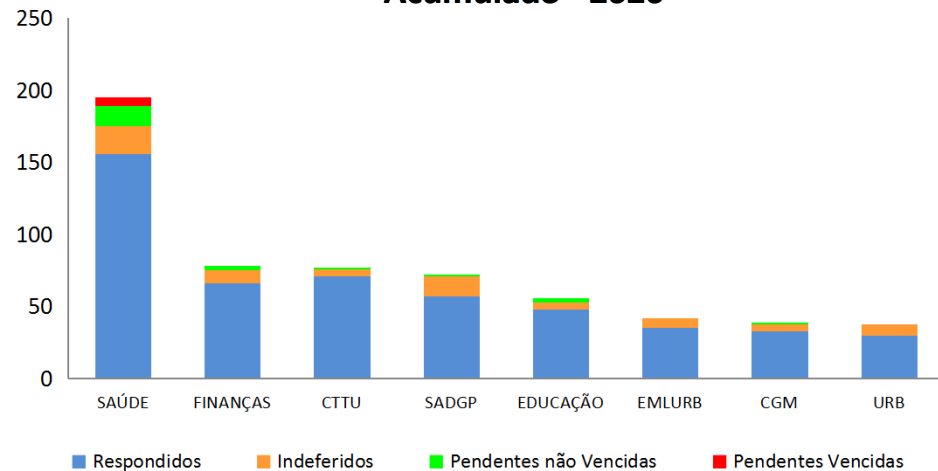

Órgãos mais demandados Acumulado - 2020

*Apuração até dezembro

* Outros dados podem ser consultados no link: <http://transparencia.recife.pe.gov.br/codigos/web/lai/consultaPedido.php#result>