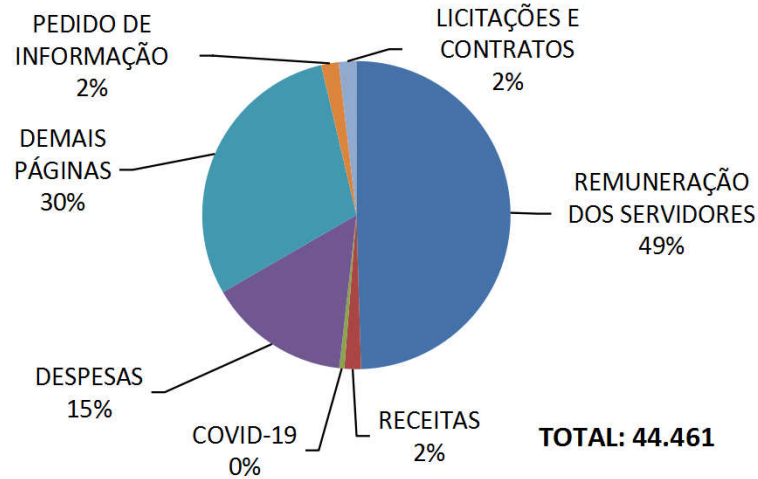

Período: DEZEMBRO de 2020\*

### Páginas mais visualizadas em Dezembro

### ACESSOS AO PORTAL DA TRANSPARÊNCIA Acumulado 2020

Páginas visualizadas em Dezembro: 44.461  
Total de consultas no ano: 534.448