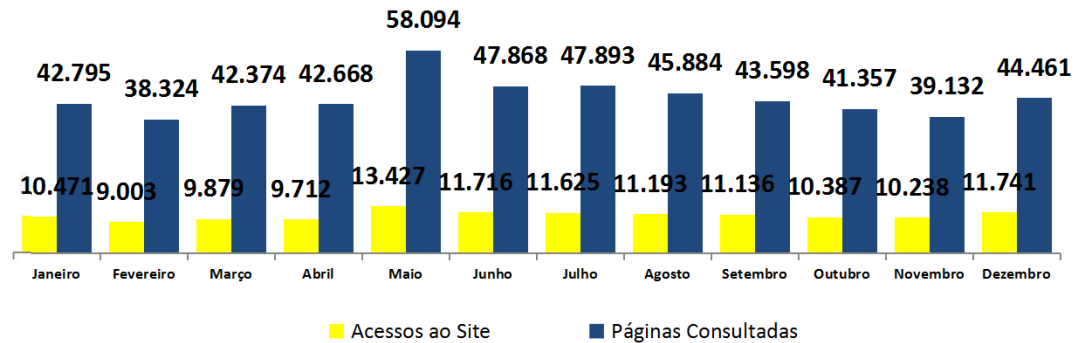

Período: DEZEMBRO de 2020\*

### Páginas mais visualizadas em Dezembro

### ACESSOS AO PORTAL DA TRANSPARÊNCIA Acumulado 2020

Páginas visualizadas em Dezembro: 44.461  
Total de consultas no ano: 534.448