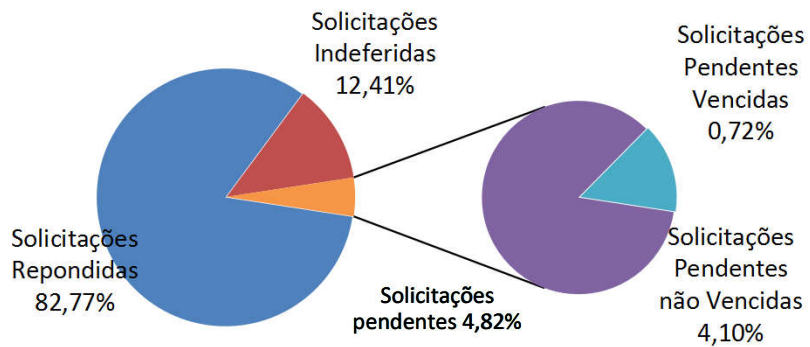

Pedidos de Acesso à Informação Acumulado 2020